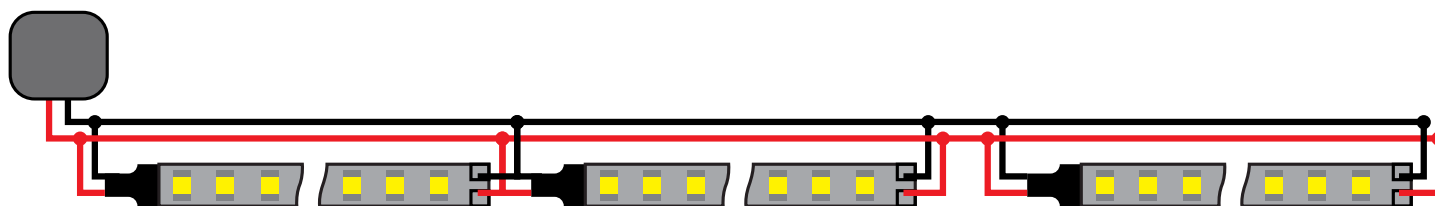

Технические характеристики

	Ширина, мм	Кол-во светодиодов на метр	Типоразмер светодиода	IP	CRI	Эффективность лм/Вт	КЦТ	Толщина слоя меди	Гарантия*
Лента 24 В 3,5 Вт/м	8 мм	64	2835	IP20	>90	100 лм/Вт	2700К и 4000К	>3 унции	3 года
Лента 24 В 5,3 Вт/м	8 мм	80	2835	IP20	>90	110 лм/Вт	2700К, 3000К, 4000К и 6000К	>3 унции	3 года
Лента 24 В 8,6 Вт/м	8 мм	128	2835	IP20	>90	110 лм/Вт	2700К, 3000К, 4000К и 6000К	>3 унции	3 года
Лента 24 В 10,8 Вт/м	8 мм	160	2835	IP20	>90	110 лм/Вт	2700К, 3000К, 4000К и 6000К	>3 унции	3 года

*Гарантия 3 года действует на светодиодную ленту в случае подключения ленты к источникам питания Meanwell серий LPV, XLG, LRS, NDR, EDR, PWM, LPH

Схема подключения:

- Лента устанавливается в алюминиевый профиль
- Лента укомплектована 2-сторонним монтажным скотчем 3М
- При подключении ленты необходимо учитывать, что минимум 15% заявленной мощности драйвера должно быть не задействовано.

Пример: при подключении 10 метров ленты 5,3 Вт/м, потребляемая мощность отрезка равна 53 Вт. В этом случае минимальная номинальная мощность драйвера должна быть не ниже 61 Вт ($53+15\%=61$)