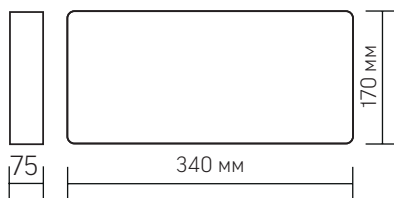

Преимущества:

- Соответствие требованиям пожарной безопасности (НПБ 249-97);
- Соответствие требованиям ГОСТ IEC 60598-2-22-2012;
- Соответствие требованиям ГОСТ Р 12.4.026-2001;
- Возможность менять тип действия: постоянный/непостоянный;
- Класс защиты IP65;
- Гарантия 3 года