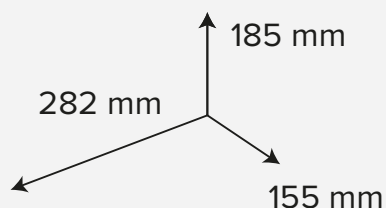

Площадка для фиксации
на горизонтальной
поверхности

Боковая
светодиодная панель

500
МЕТРОВ

90
ЧАСОВ

+ 10Вт
+ 10Вт
СВЕТОДИОДЫ

Режим прожектор

- 10 Вт светодиод
- Диммер
- 332 люмен - максимальная яркость
- 20 люмен - минимальная яркость
- 90 часов время работы в режиме минимальной яркости
- 2,5 часа работы в режиме максимальной яркости
- 500 метров- дальность светового луча в режиме максимальной яркости